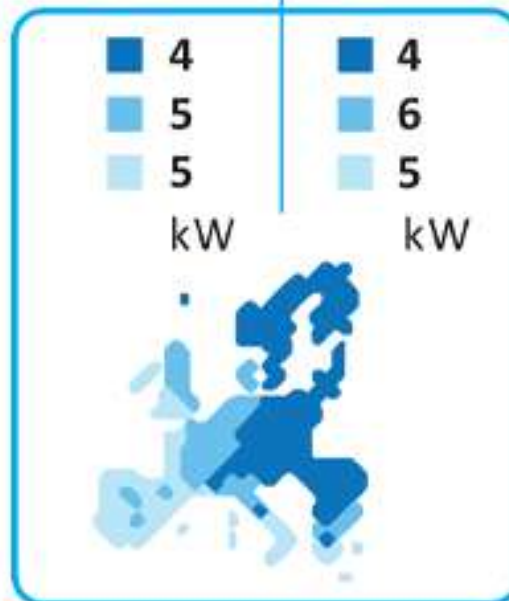

2019

811/2013